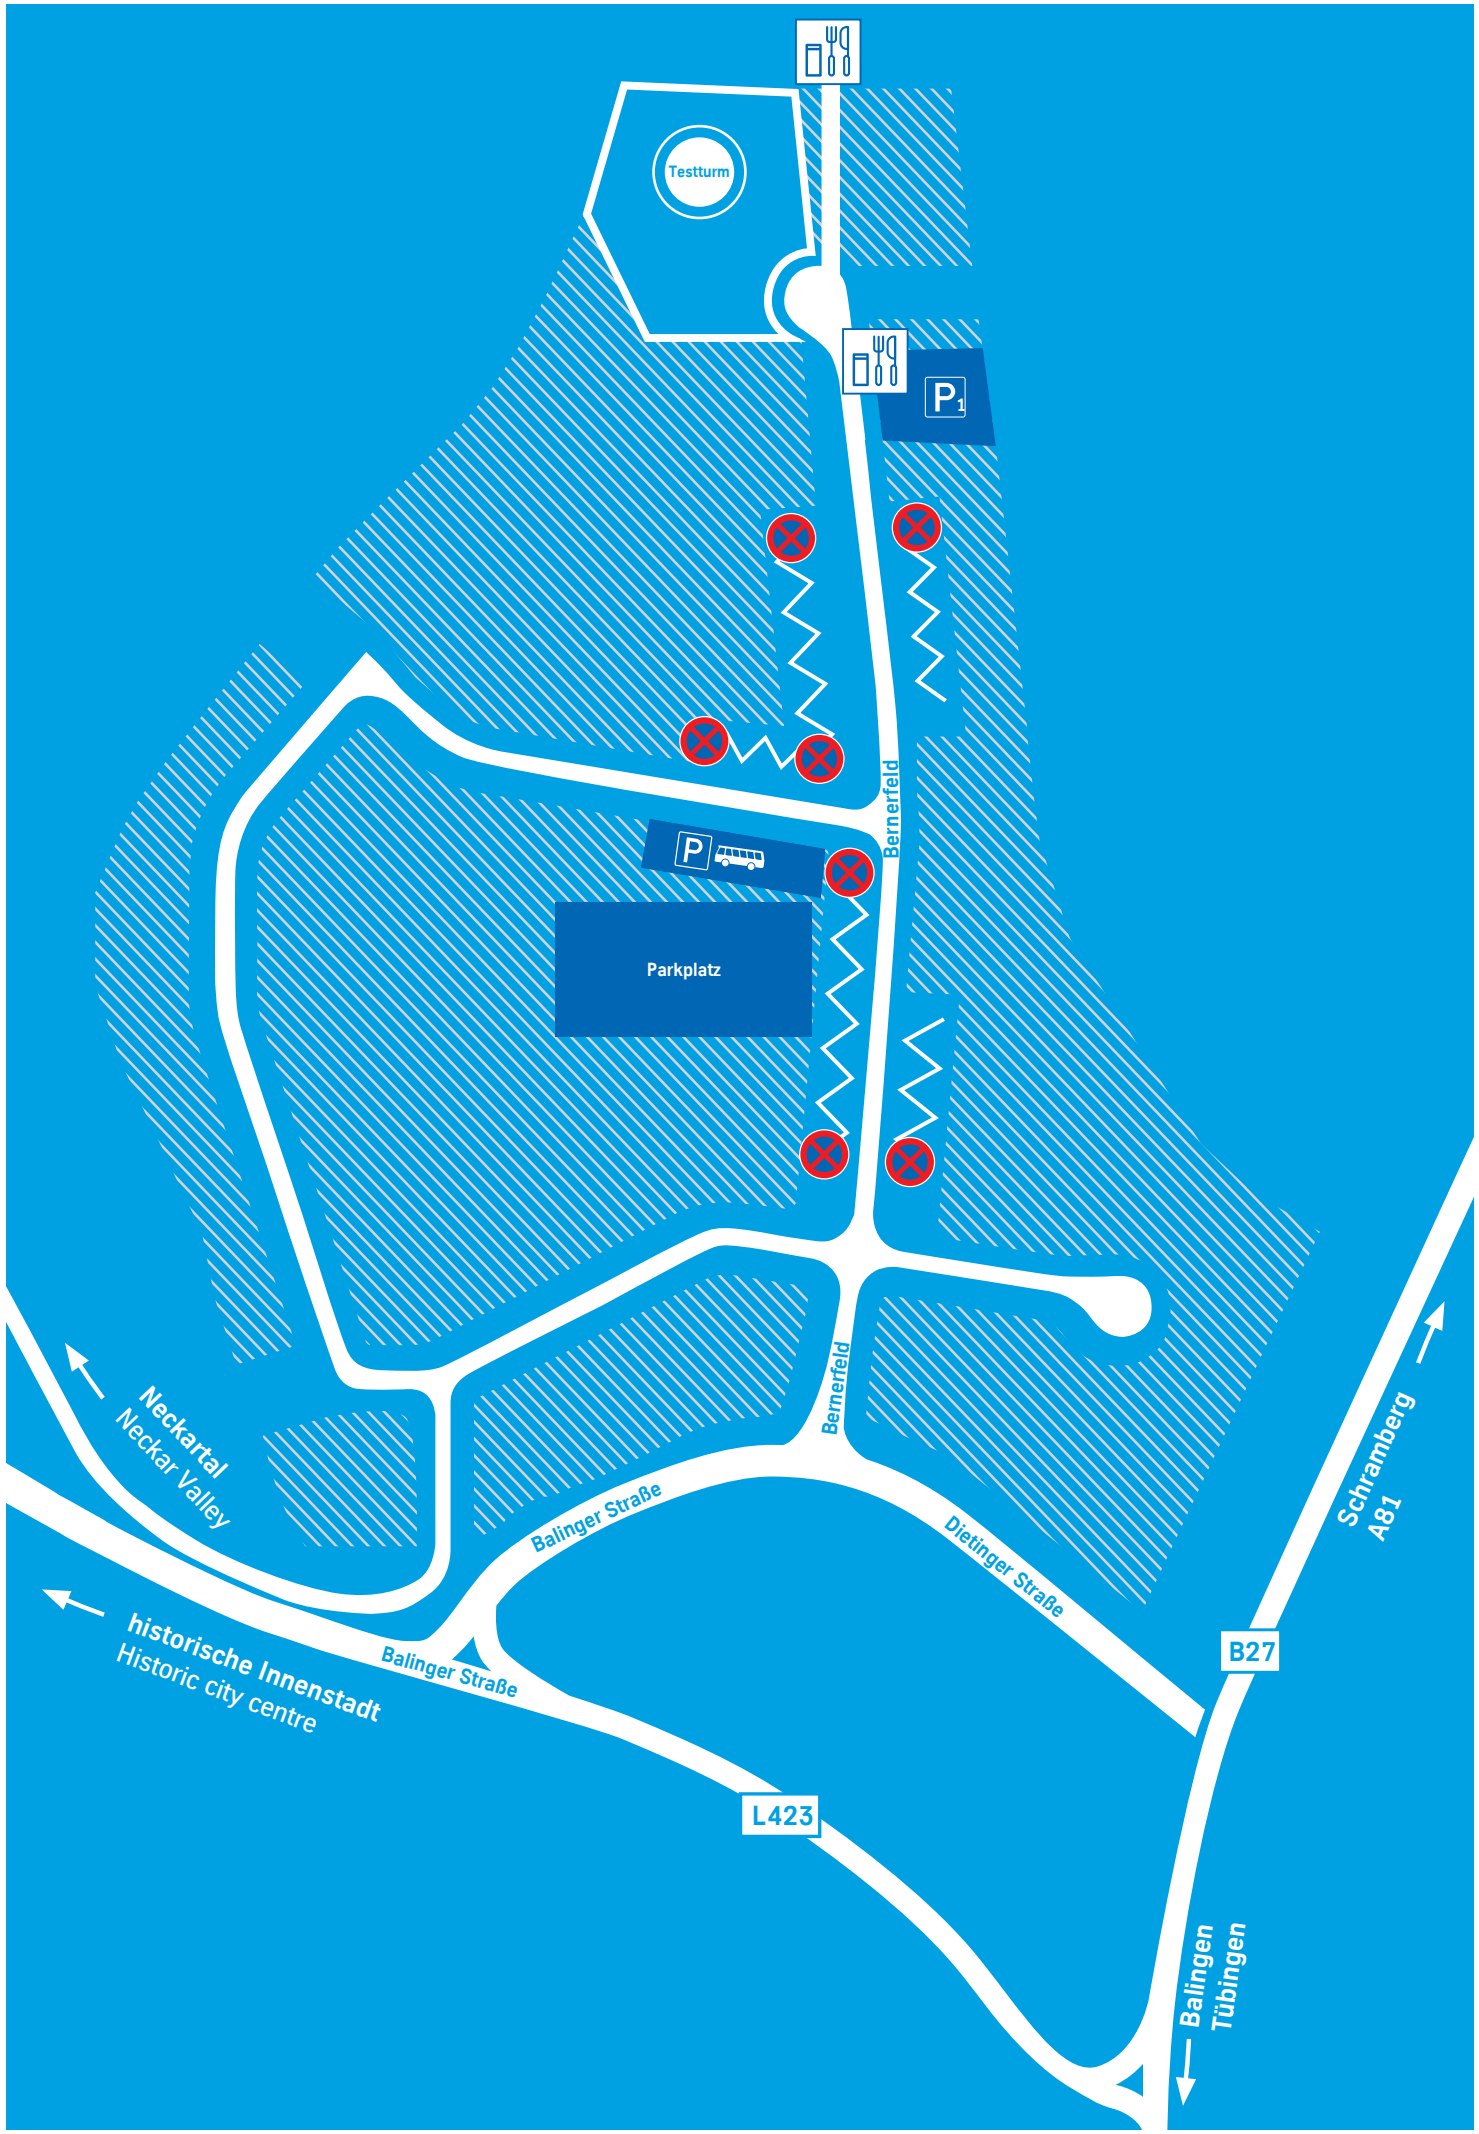

thyssenkrupp

thyssenkrupp

TOWERRUN

Testturm Rottweil, Berner Feld, 78628 Rottweil

Parkausweis

Bitte drucken Sie diesen Ausweis aus und zeigen ihn bei der Sicherheitskontrolle vor.
Anschließend platzieren sie ihn gut sichtbar in Ihrem Fahrzeug.

Testturm

P₁

Parkplatz

Neckartal
Neckar Valley

historische Innenstadt
Historic city centre

Balinger Straße

Bernerfeld

Dietinger Straße

Schramberg
A81

B27

L423

Balingen
Tübingen